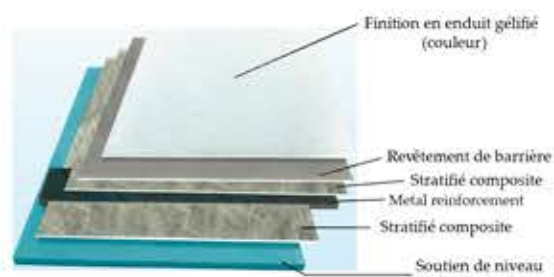

Pour rendre une salle de bain sécuritaire et mieux agencée, il suffit de la rénover avec une douche plain-pied à petit seuil d'entrée ou à accès direct. Une douche plain-pied peut réduire le risque de chutes et représente une étape importante dans le maintien de votre autonomie et de votre sécurité. Demandez à notre spécialiste agréé, quel est le meilleur produit pour répondre à vos besoins? Les douches classiques avec seuil, sièges et portes de douche sont également en vente.

Mur en Composite

Plancher Composite Prénivelé

Pas besoin de réglage préalable

Conçu pour le Confort, la Sécurité et la Durabilité

Aquassure

MATÉRIAUX fibre de verre composite renforcé de 1/2 po avec un contreplaqué de 3/8 po, solide et durable sans flexibilité, les accessoires peuvent être installés directement sur les parois