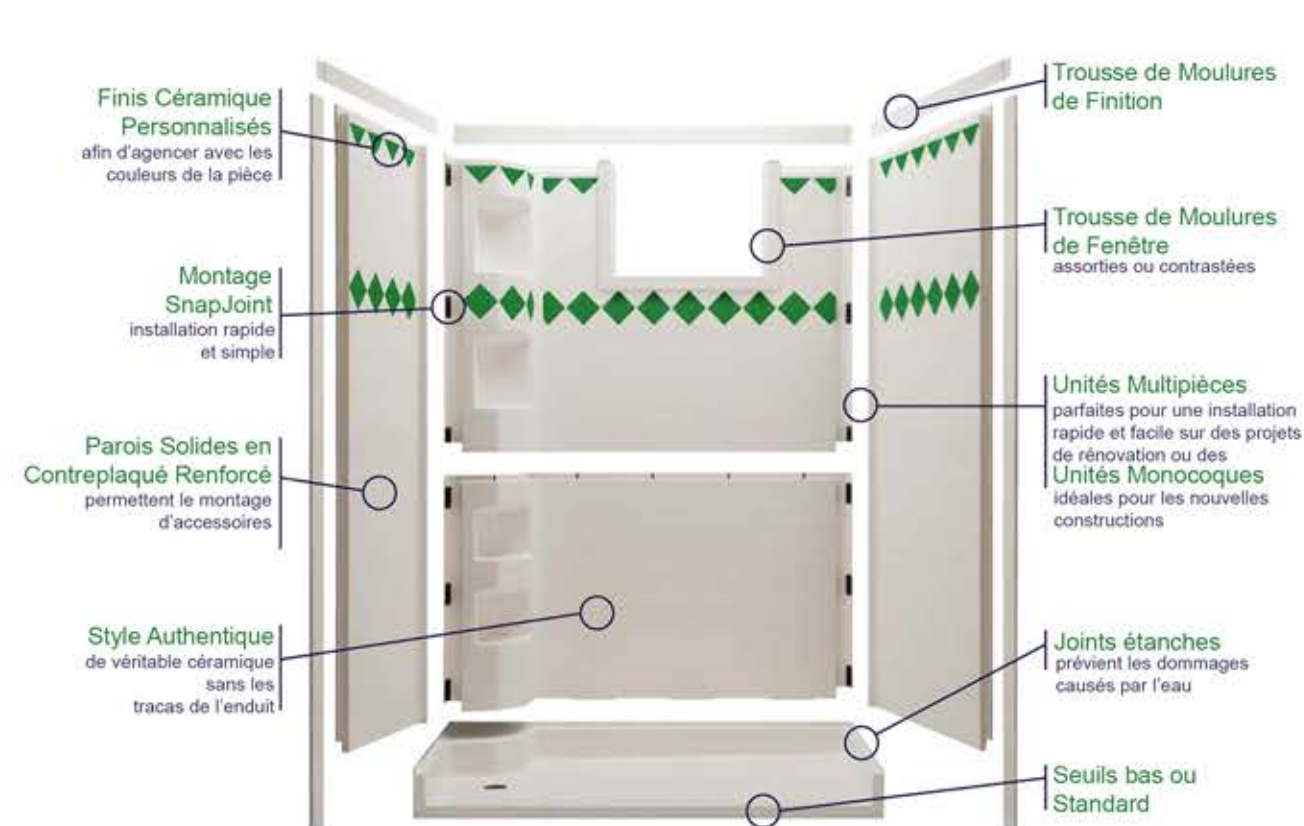

Pour rendre une salle de bain sécuritaire et mieux agencée, il suffit de la rénover avec une douche plain-pied à petit seuil d'entrée ou à accès direct. Une douche plain-pied peut réduire le risque de chutes et représente une étape importante dans le maintien de votre autonomie et de votre sécurité. Demandez à notre spécialiste agréé, quel est le meilleur produit pour répondre à vos besoins? Les douches classiques avec seuil, sièges et portes de douche sont également en vente.

Mur en Composite

Plancher Composite Prénivelé

Pas besoin de réglage préalable

Conçu pour le Confort, la Sécurité et la Durabilité

Aquassure

MATÉRIAUX fibre de verre composite renforcé de 1/2 po avec un contreplaqué de 3/8 po, solide et durable sans flexibilité, les accessoires peuvent être installés directement sur les parois

GARANTIE 1 an pour pièces, portes et accessoires, 30 ans sur les parois de la douche et le plancher

DURÉE

D'INSTALLATION 1 à 2 jours

NETTOYAGE facile, pas de surface à enduit

PLANCHER accès direct avec armature en acier

PERSONNALISATION disponible dans une vaste gamme de couleurs, finitions seuils, et tailles. Les options incluent: sièges inclinables, portes de douche, cadres en céramique, barres d'appui de haute qualité et autres accessoires.