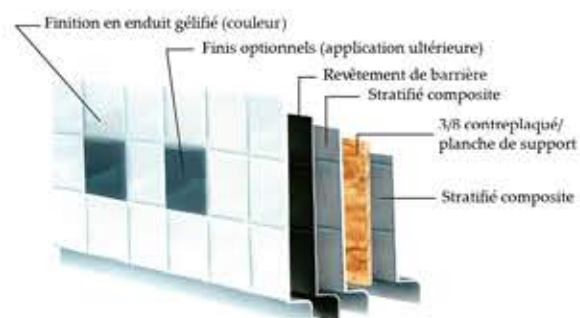

Pour rendre une salle de bain sécuritaire et mieux agencée, il suffit de la rénover avec une douche plain-pied à petit seuil d'entrée ou à accès direct. Une douche plain-pied peut réduire le risque de chutes et représente une étape importante dans le maintien de votre autonomie et de votre sécurité. Demandez à notre spécialiste agréé, quel est le meilleur produit pour répondre à vos besoins? Les douches classiques avec seuil, sièges et portes de douche sont également en vente.

Mur en Composite

Plancher Composite Prénivelé

Pas besoin de réglage préalable

Conçu pour le Confort, la Sécurité et la Durabilité

Aquassure

MATÉRIAUX fibre de verre composite renforcé de 1/2 po avec un contreplaqué de 3/8 po, solide et durable sans flexibilité, les accessoires peuvent être installés directement sur les parois