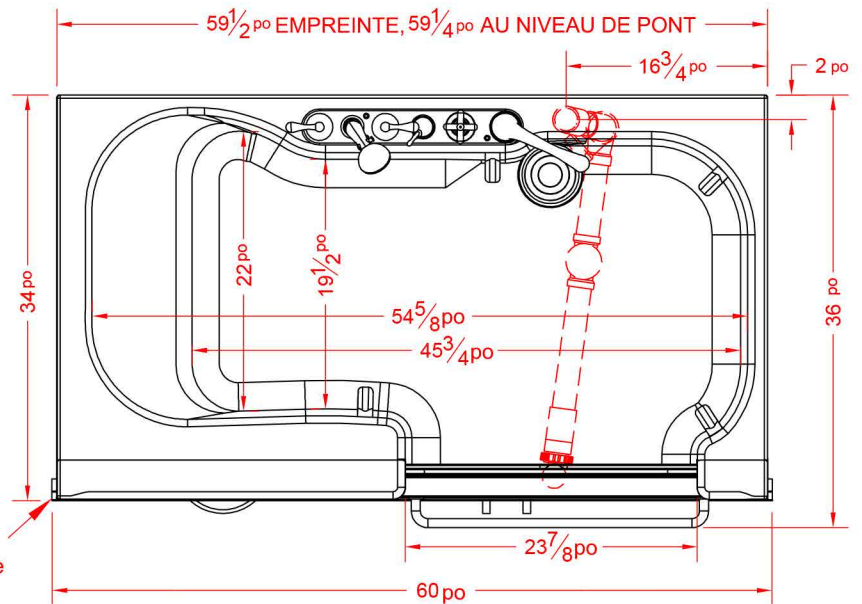

VUE EN PERSPECTIVE  
MODÈLE ILLUSTRÉ AVEC:  
PLOMBERIE À DROITE  
OUVERTURE DE PORTE À DROITE

Les cales (1 po) du meuble peuvent être taillées pour une installation dans les endroits les plus étroits.

VUE EN PLONGÉE - ÉCHELLE 3/4 po = 1 pi

VUE AVANT - ÉCHELLE: 3/4 po = 1 pi

## Caractéristiques:

- Baignoire à porte dans laquelle on se glisse
- Système de robinet Safety Plus avec robinet thermostatique de 3/4 po, organe de dérivation de douche à main et robinet en cascade
- Très profonde pour un trempage complet
- Porte coulissante unique et loquet automatique
- Ouverture de porte à gauche ou à droite
- Levier ergonomique de drain en chrome fixé sur la baignoire
- Garantie à vie limitée

## SPÉCIFICATIONS DU PRODUIT:

- Baignoire dans laquelle on se glisse avec porte étanche en fibre de verre / enduit gélifié, avec panneau d'accès aux composantes électriques et de plomberie.
- Plomberie brute: ouverture de goujon + dimensions nominales de 1/4 po - 0 po