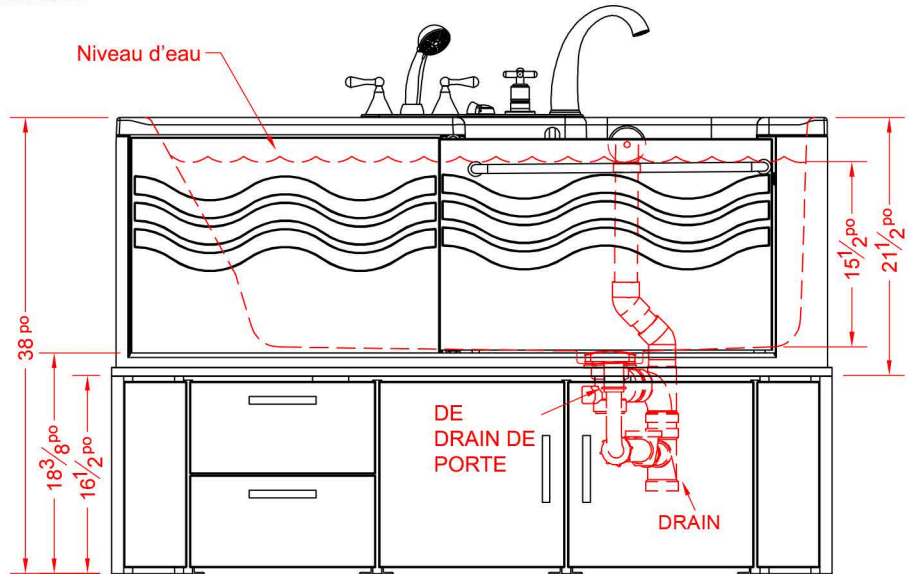

VUE EN PERSPECTIVE  
MODÈLE ILLUSTRÉ AVEC:  
PLOMBERIE À DROITE  
OUVERTURE DE PORTE À DROITE

Les cales (1 po) du meuble peuvent être taillées pour une installation dans les endroits les plus étroits.

VUE EN PLONGÉE - ÉCHELLE 3/4 po = 1 pi

VUE AVANT - ÉCHELLE: 3/4 po = 1 pi

## Caractéristiques:

- Baignoire à porte dans laquelle on se glisse
- Système de robinet Safety Plus avec robinet thermostatique de 3/4 po, organe de dérivation de douche à main et robinet en cascade
- Très profonde pour un trempage complet
- Porte coulissante unique et loquet automatique
- Ouverture de porte à gauche ou à droite
- Levier ergonomique de drain en chrome fixé sur la baignoire
- Garantie à vie limitée

## SPÉCIFICATIONS DU PRODUIT:

- Baignoire dans laquelle on se glisse avec porte étanche en fibre de verre / enduit gélifié, avec panneau d'accès aux composantes électriques et de plomberie.
- Plomberie brute: ouverture de goujon + dimensions nominales de 1/4 po - 0 po